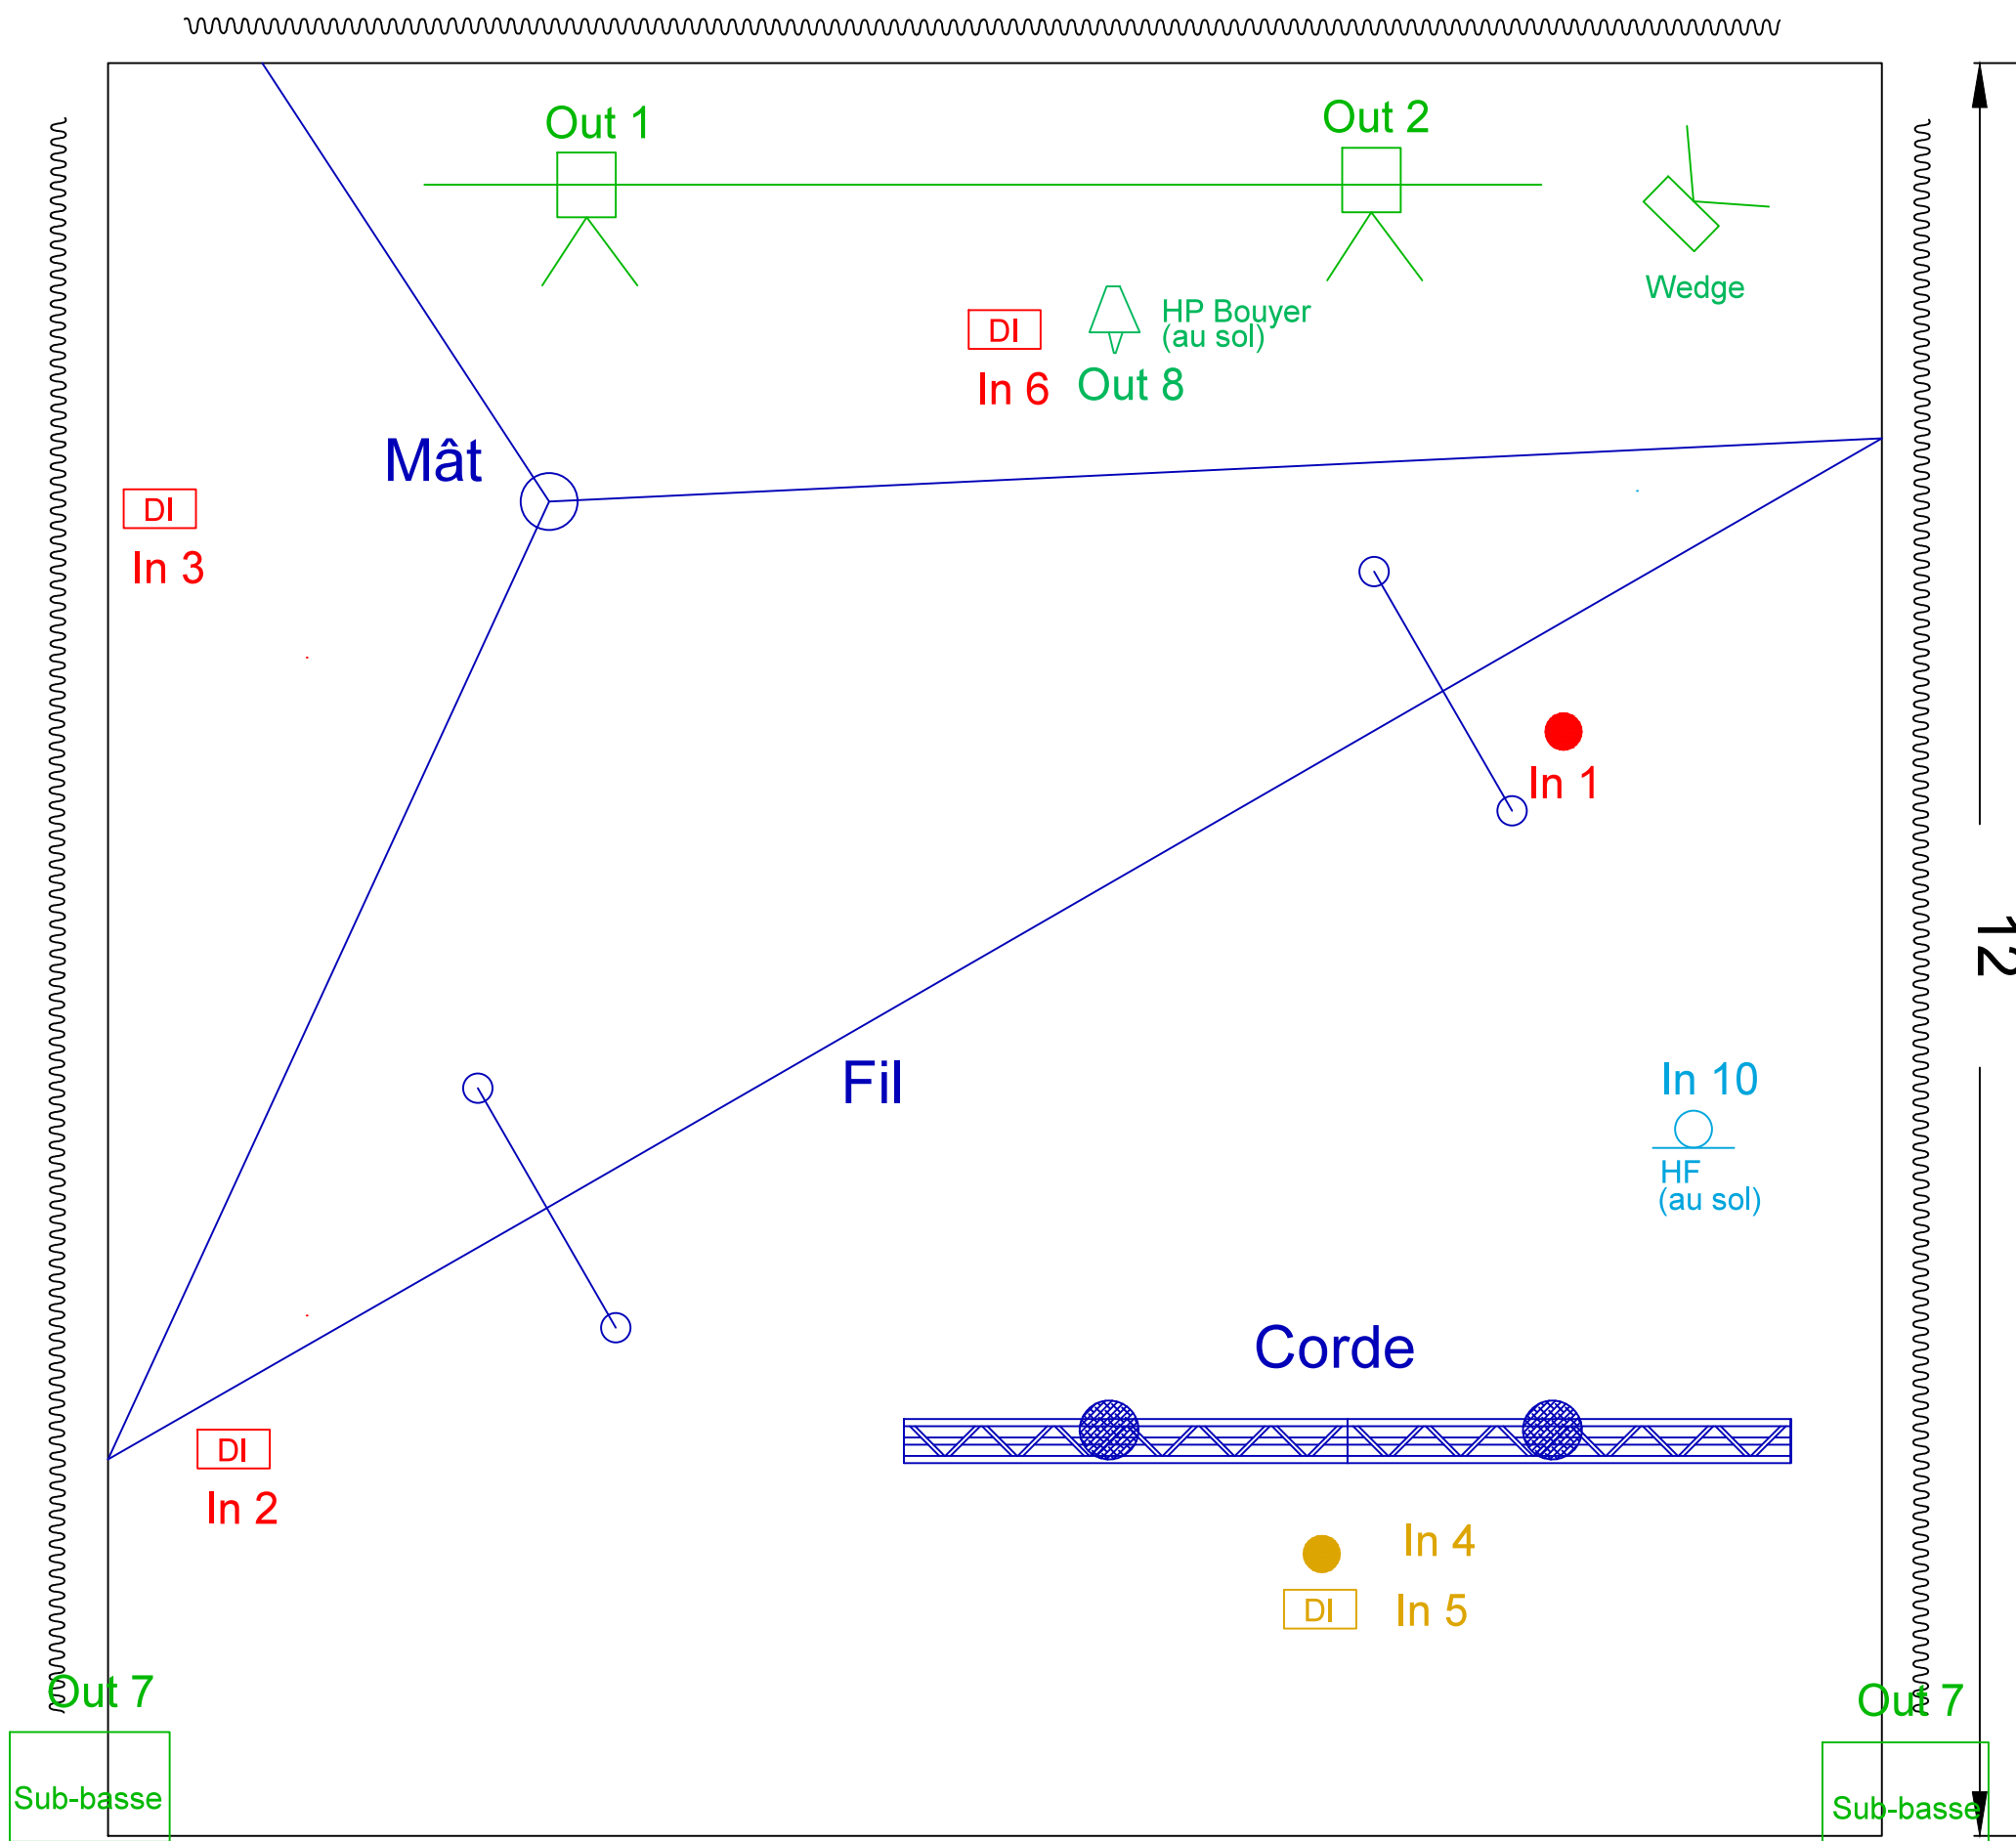

- Sub-basses (indépendant)
- 2 enceintes type PS 15 / MTD 115 sur perche
- Système Façade Stéréo callé et adapté à la salle
- 3 enceintes type PS 10 / MTD 112 / A2T 2828 en salle (x 2 si grande salle)
- 1 Bouyer (Cie)
- 1 DI: sur la poutre d'accroche poulie (pour piezo sur la poulie à 6,50m)
- 1 ligne Xlr: sur la poutre accroche poulie
- 3 DI: au plateau (pour piezo mat & tir-fort)
- 1 ligne Xlr au sol
- 1 Beta58 HF ou SM58 HF
- 1 Retour de scène

Groupe BEKKRELL	
(Creation en cours)	23-juin-15
Echelle: 1/50	Format: A3
Contact technique: laigle.thomas@gmail.com