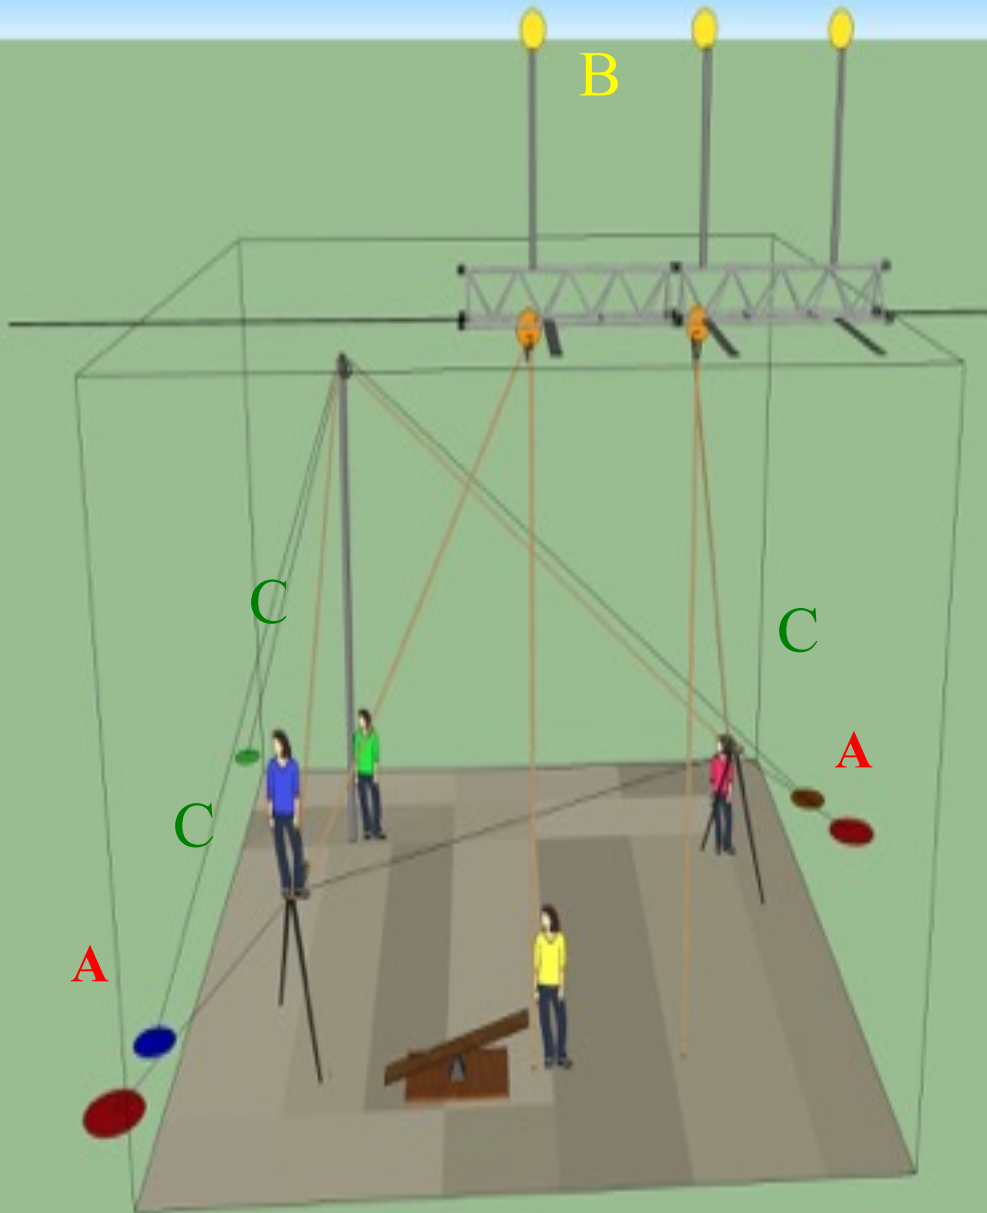

Annexe technique

Effet Bekkrell (titre instable) par le Groupe Bekkrell

Mise à jour 15 juin 2014

1. Plan de masse

2. Plan d'implantation ancrage

- A** Point d'accroche de 2T de CMU
- Ancrage au sol du fil, 1T5 de CMU
- B** Point d'accroche de 750Kg de CMU
- Accroche entre 7,50m et 8m de haut minimum
- C** Point d'accroche de 500Kg de CMU
- Ancrage haubanage du mât chinois

12

12

tubes/colliers
à l'allemande
sur perches
du théâtre

jardin

fils, poulies et
sous-perches
emmenés
par la compagnie

PARS 64

fond

commande
mère