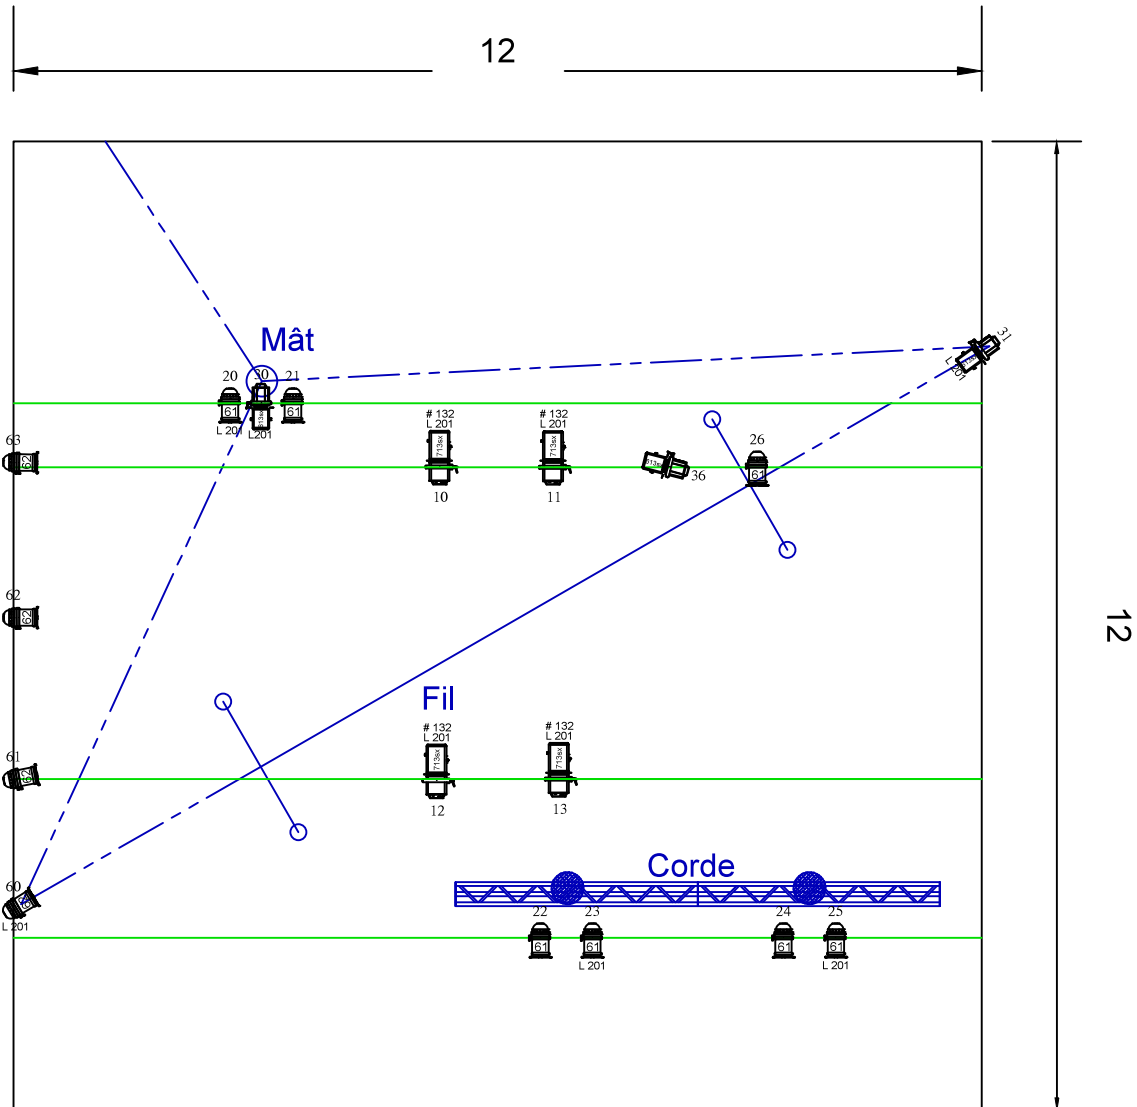

Annexe technique

Effet Bekkrell (titre instable) par le Groupe Bekkrell

Mise à jour 15 juin 2014

1. Plan de masse

2. Plan d'implantation ancrage

- A** Point d'accroche de 2T de CMU
- Ancrage au sol du fil, 1T5 de CMU
- B** Point d'accroche de 750Kg de CMU
- Accroche entre 7,50m et 8m de haut minimum
- C** Point d'accroche de 500Kg de CMU
- Ancrage haubanage du mât chinois

12

12

tubes/colliers
à l'allemande
sur perches
du théâtre

jardin

fils, poulies et
sous-perches
emmenés
par la compagnie

PARS 64

fond

commande
mère

cour

bekkrell

plan de feu

1 par CP 60

7 par CP 61

28 par CP 62

5 PC 1KW

3 découpes 613SX

4 découpes 713SX

8 par F1

matériel Cie:

SHP sodium HP

perches alu

28 gélates format par en L 201

5 gélates format PC 1KW en L 201

2 gélates format découpe 613 en L 201