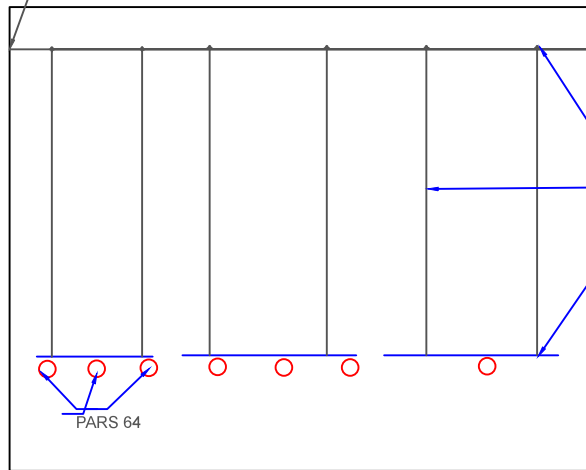

tubes/colliers
à l'allemande
sur perches
du théâtre

jardin