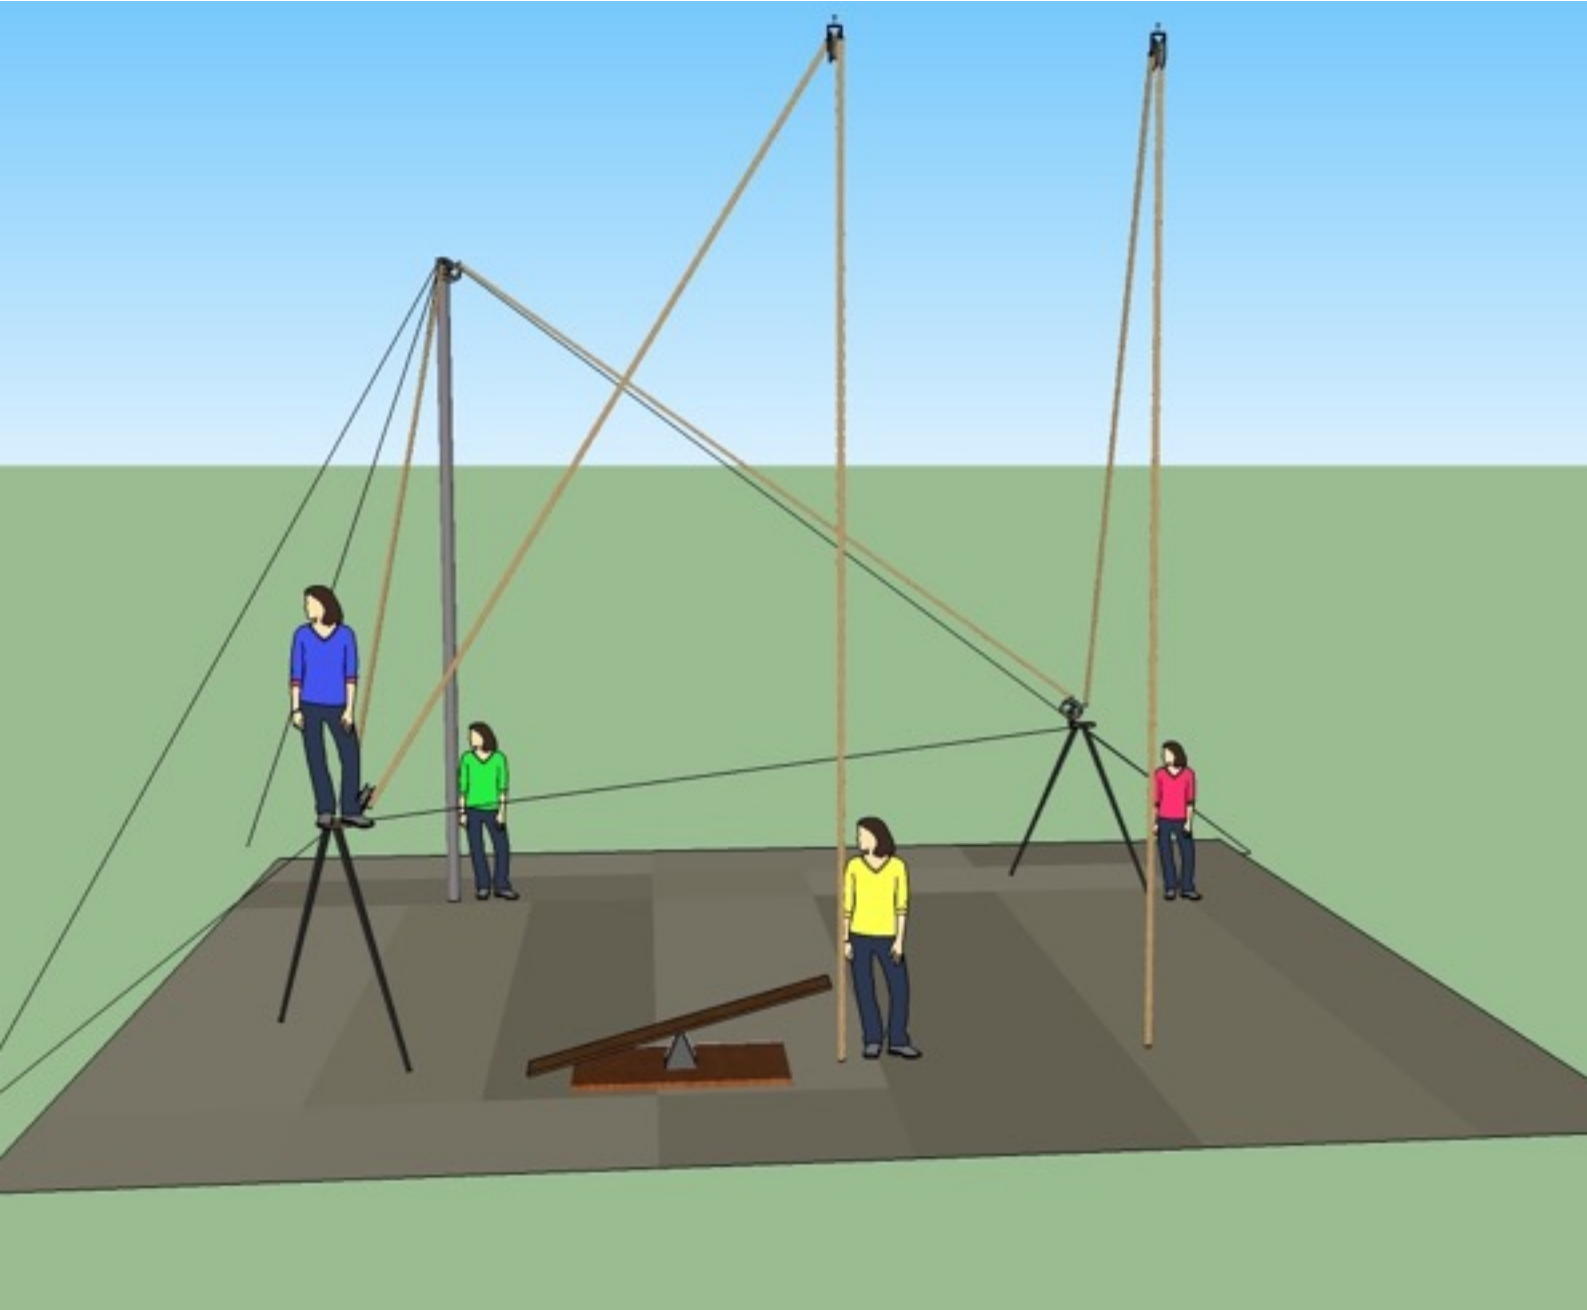

Annexe technique

Effet Bekkrell (titre instable) par le Groupe Bekkrell

Mise à jour 15 juin 2014

1. Plan de masse

2. Plan d'implantation ancrage

- A** Point d'accroche de 2T de CMU
- Ancrage au sol du fil, 1T5 de CMU
- B** Point d'accroche de 750Kg de CMU
- Accroche entre 7,50m et 8m de haut minimum
- C** Point d'accroche de 500Kg de CMU
- Ancrage haubanage du mât chinois

12

12

tubes/colliers
à l'allemande
sur perches
du théâtre

jardin

fils, poulies et
sous-perches
emmenés
par la compagnie

PARS 64

fond

commande
mère