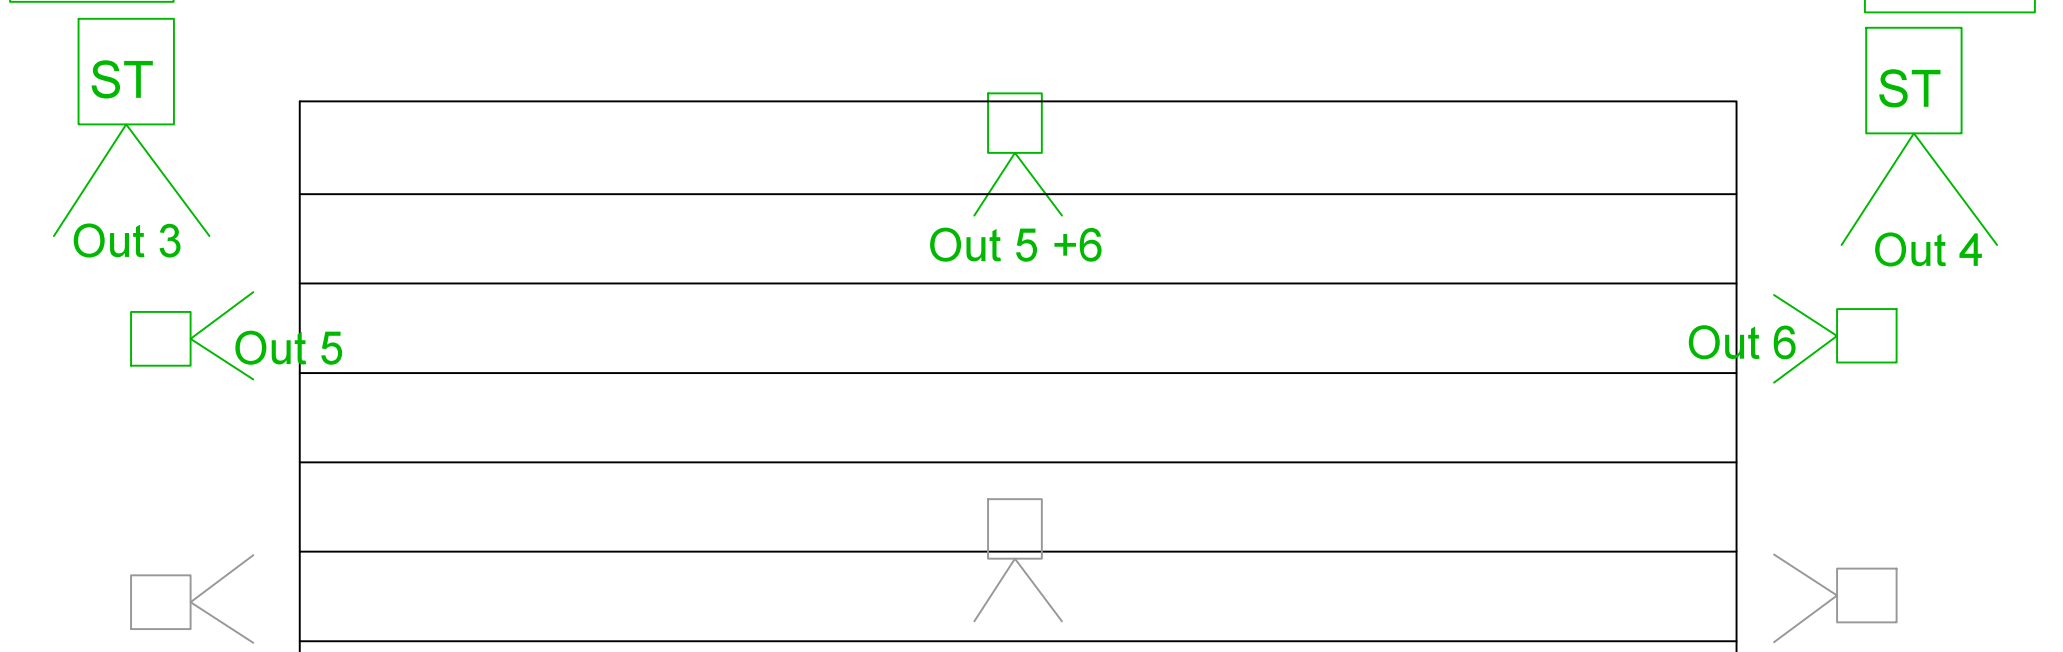

- Sub-basses (indépendant)
- 2 enceintes type PS 15 / MTD 115 sur perche
- Système Façade Stéréo callé et adapté à la salle
- 3 enceintes type PS 10 / MTD 112 / A2T 2828 en salle (x 2 si grande salle)
- 1 Bouyer (Cie)
- 1 DI: sur la poutre d'accroche poulie (pour piezo sur la poulie à 6,50m)
- 1 ligne Xlr: sur la poutre accroche poulie
- 3 DI: au plateau (pour piezo mat & tir-fort)
- 1 ligne Xlr au sol
- 1 Beta58 HF ou SM58 HF
- 1 Retour de scène

Groupe BEKKRELL	
(Creation en cours)	23-juin-15
Echelle: 1/50	Format: A3
Contact technique: laigle.thomas@gmail.com