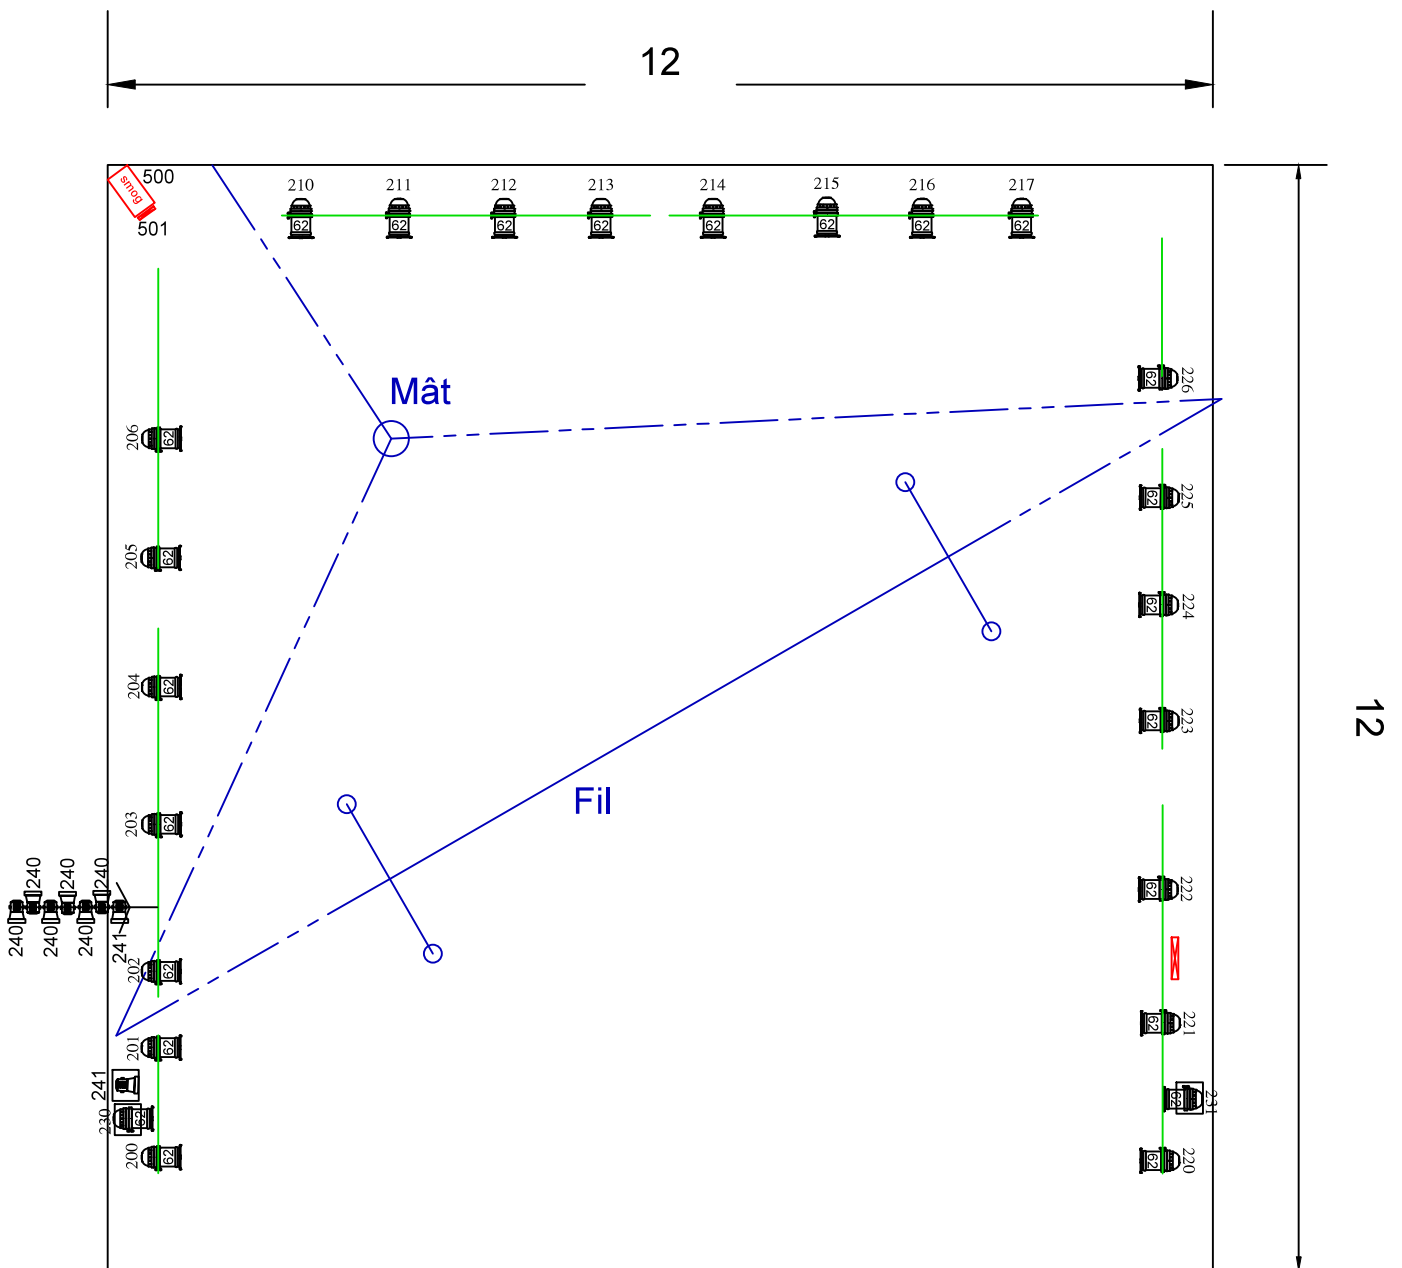

bekkrell

plan de sol