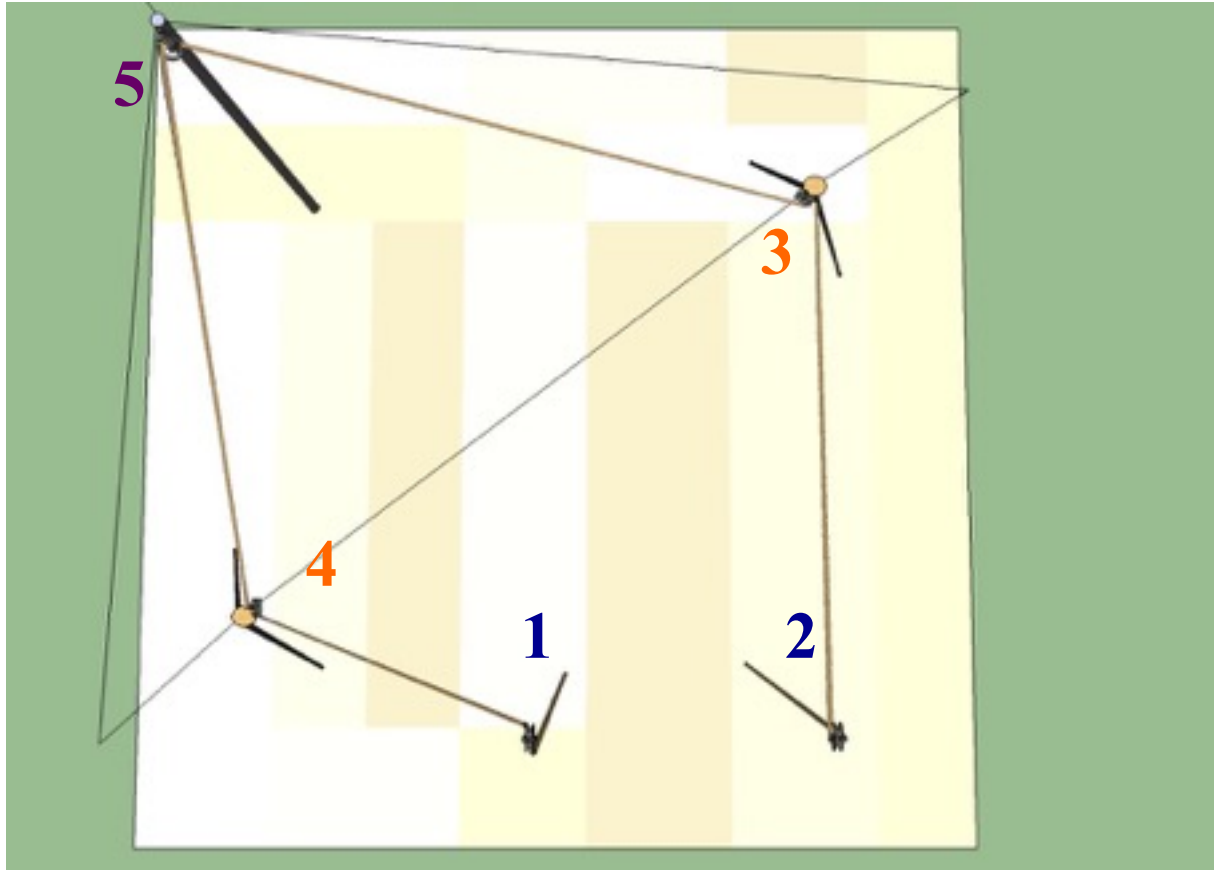

3. Plan poulie (poulies amenées par la compagnie)

1 ; 2

2 Poulies fermés avec émerillon de 750Kg de CMU chacune
1 système de largeur est installé à chaque poulie.

3 ; 4 ; 5

3 Poulies avec émerillon de 250Kg de CMU chacune